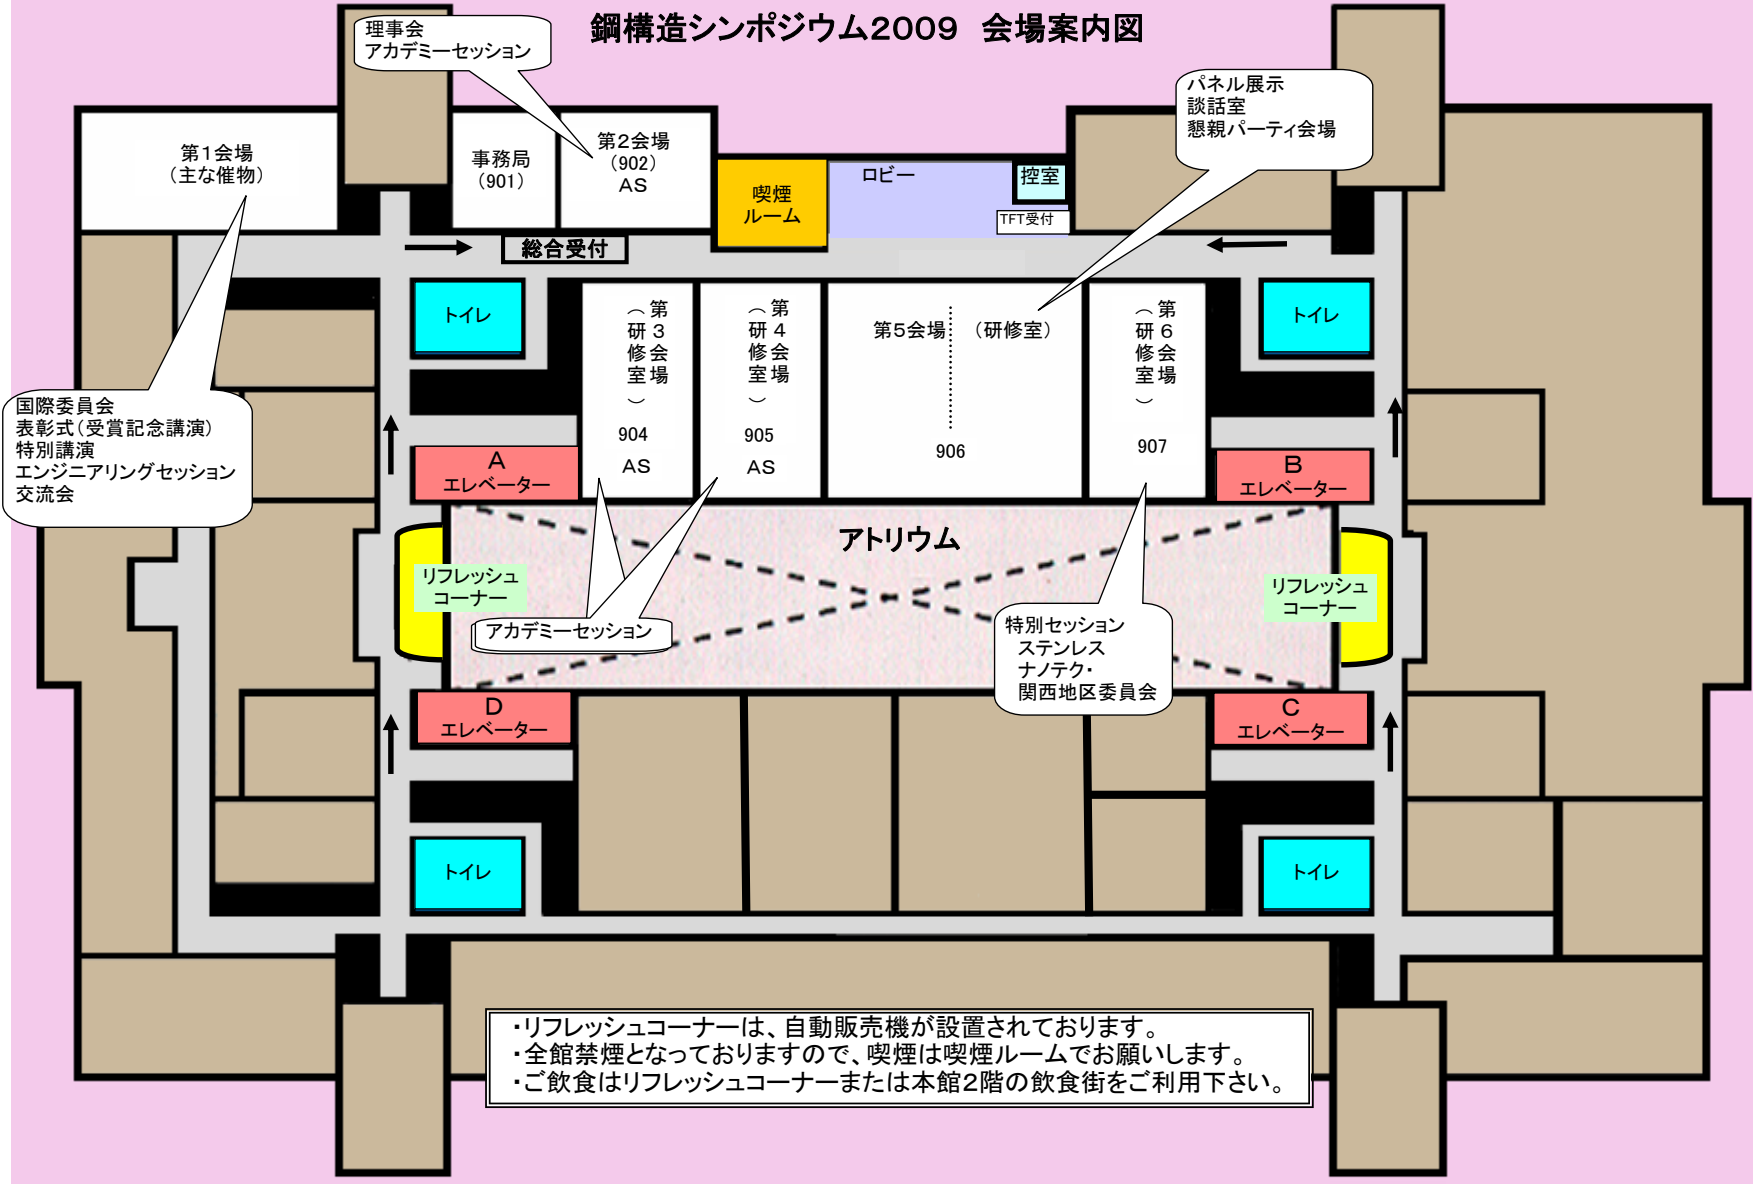

鋼構造シンポジウム2009 会場案内図

・リフレッシュコーナーは、自動販売機が設置されています。
 ・全館禁煙となっておりますので、喫煙は喫煙ルームでお願いします。
 ・ご飲食はリフレッシュコーナーまたは本館2階の飲食街をご利用下さい。